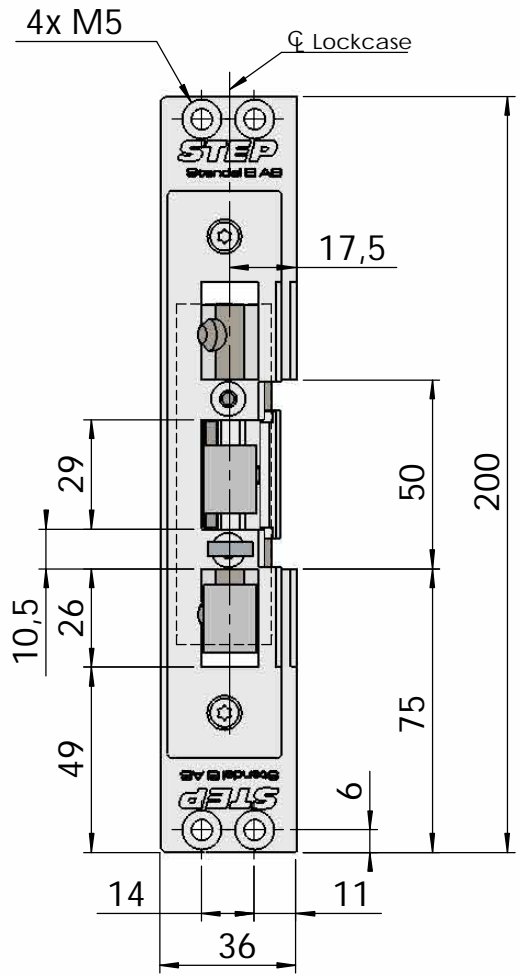

Montering för Modul