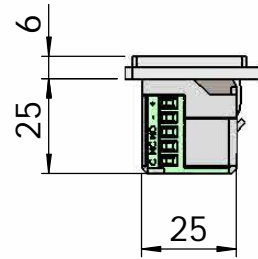

Montering för Modul