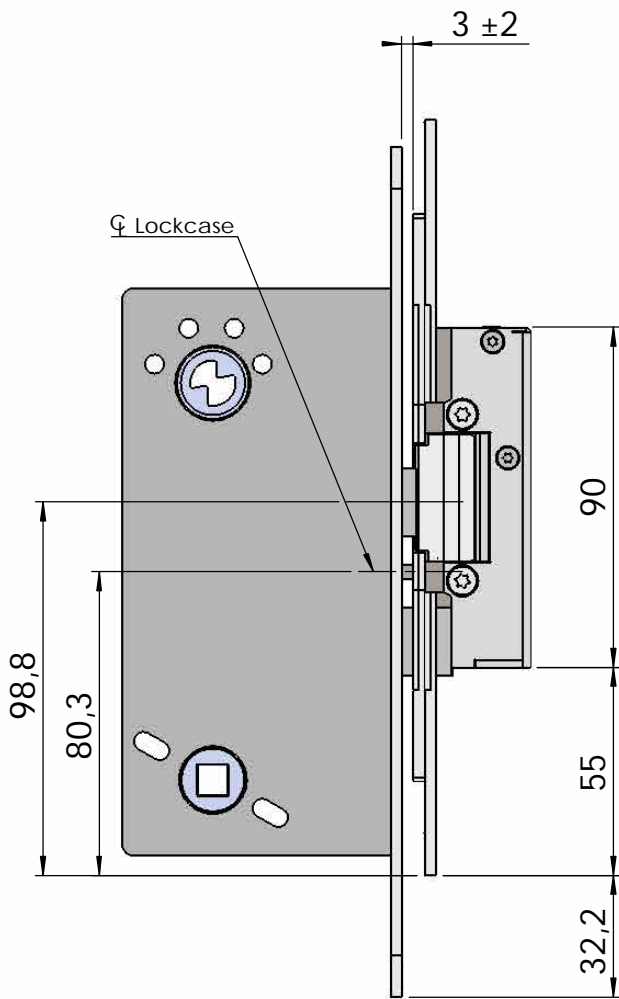

Montering för Modul