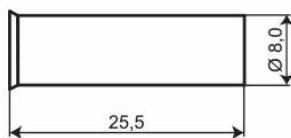

MC 340 är en universell magnetkontakt med NC funktion som kan användas både i larm och passersystem för bevakning av t.ex. dörrar, grindar och fönster mot obehörig öppning. Både kontakt- och magnetdelen är i vattentät (IP 67) plastkapsling med flänsar vilket möjliggör enkel montering i trä utan några extra tillbehör. Det omfattade utbudet av installationstillbehör gör att det är enkelt att montera kontakten både infällt och utanpåliggande även på metall och andra material.