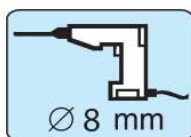

MC 340 är en universell magnetkontakt med NC funktion som kan användas både i larm och passersystem för bevakning av t.ex. dörrar, grindar och fönster mot obehörig öppning. Både kontakt- och magnetdelen är i vattentät (IP 67) plastkapsling med flänsar vilket möjliggör enkel montering i trä utan några extra tillbehör. Det omfattade utbudet av installationstillbehör gör att det är enkelt att montera kontakten både infällt och utanpåliggande även på metall och andra material.