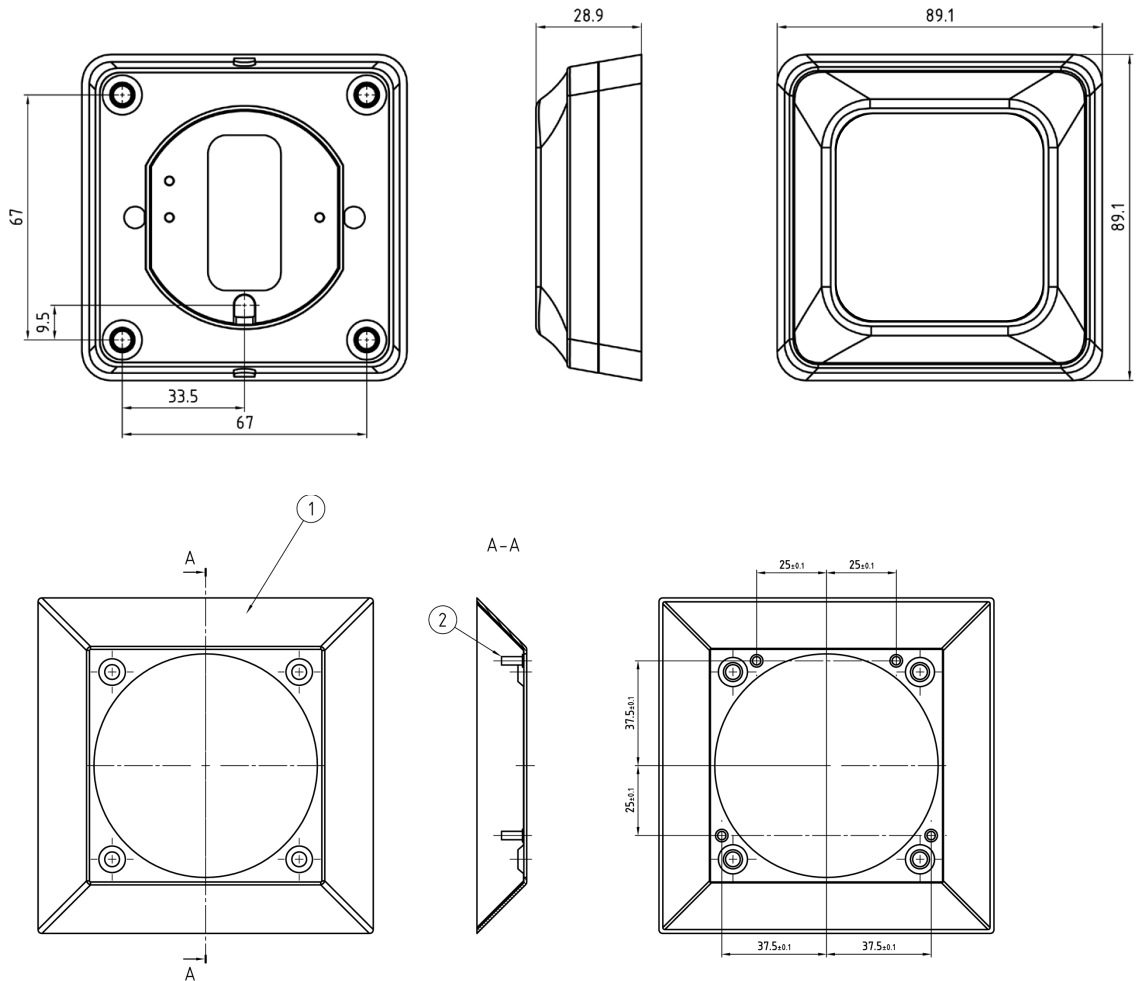

ASSA 6480EM/6481EM

Beröringsfria läsare

ASSA®

ASSA ABLOY

ASSA ABLOY, the global leader in door opening solutions, dedicated to satisfying end-user needs for security, safety and convenience.

ASSA AB
P.O. Box 371
SE-631 05 Eskilstuna
Sweden

phone +46 (0)16 17 70 00
fax +46 (0)16 17 72 10

Customer support:
phone +46 (0)771 640 640
fax +46 (0)16 17 73 72
e-mail: helpdesk@assa.se

www.assa.se

Indikeringar

- Dörr olåst
- Ogiltigt kort

Data

- Matningsspänning: 12 V DC
- Strömförbrukning: 100 mA
- Lästeknologi: EM4102

Material 6480EM

- Vit PC plast med svart dekal
- Halon/Halogenfri
- Uppfyller kraven för IP54

Material 6481EM

- Rostfritt stål
- Uppfyller kraven för IP54

Kan anslutas till

- ARX och RiTA systemen

Övrigt

- Inbyggd sabotagekontakt
- Utanpåliggande samt infällt montage
- Passar i standard apparatdosa
- Läsavstånd 5-10 cm
- Antenntestläge
- Grön och röd indikering

Artikelnummer

- Beröringsfri läsare 6480EM 5556 480 085
- Beröringsfri läsare 6481EM 5556 481 131 med slagtälig front

CE-kontrollerad och godkänd