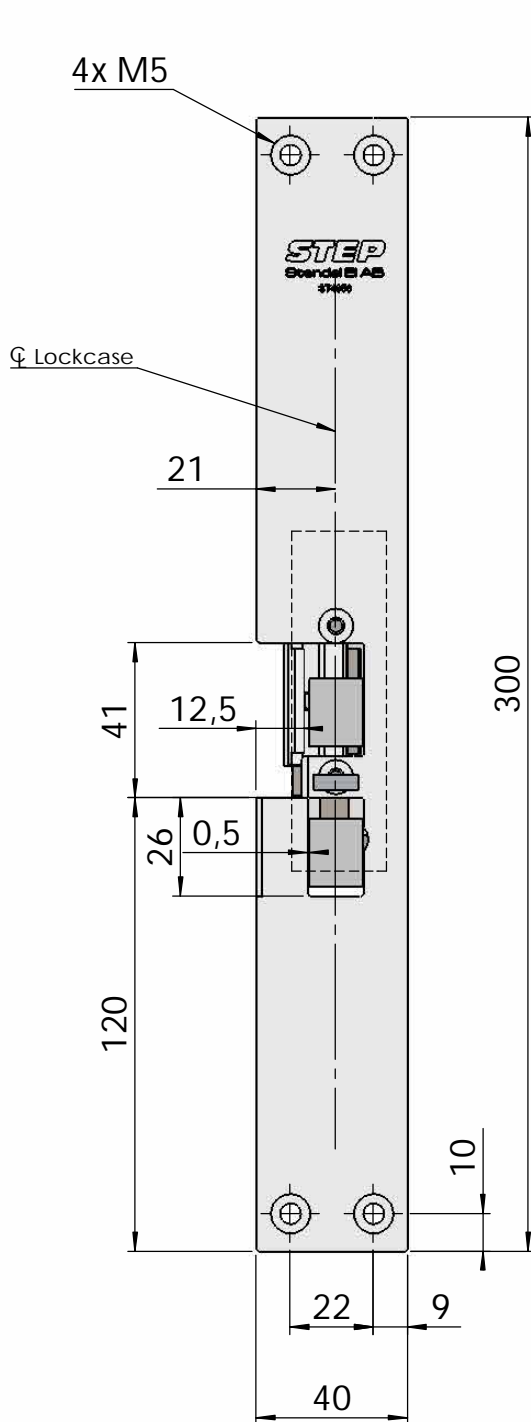

Montering för Modul

This document shall not be copied without owners written allowance and its content shall not be exposed for third part nor be used for unauthorized purpose.

Owner Stendals EI AB	Title/Description Stolpe för Step 40 som ersätter ST183-B Montering för Modul
Drawing no. ST4056	Scale 1:2