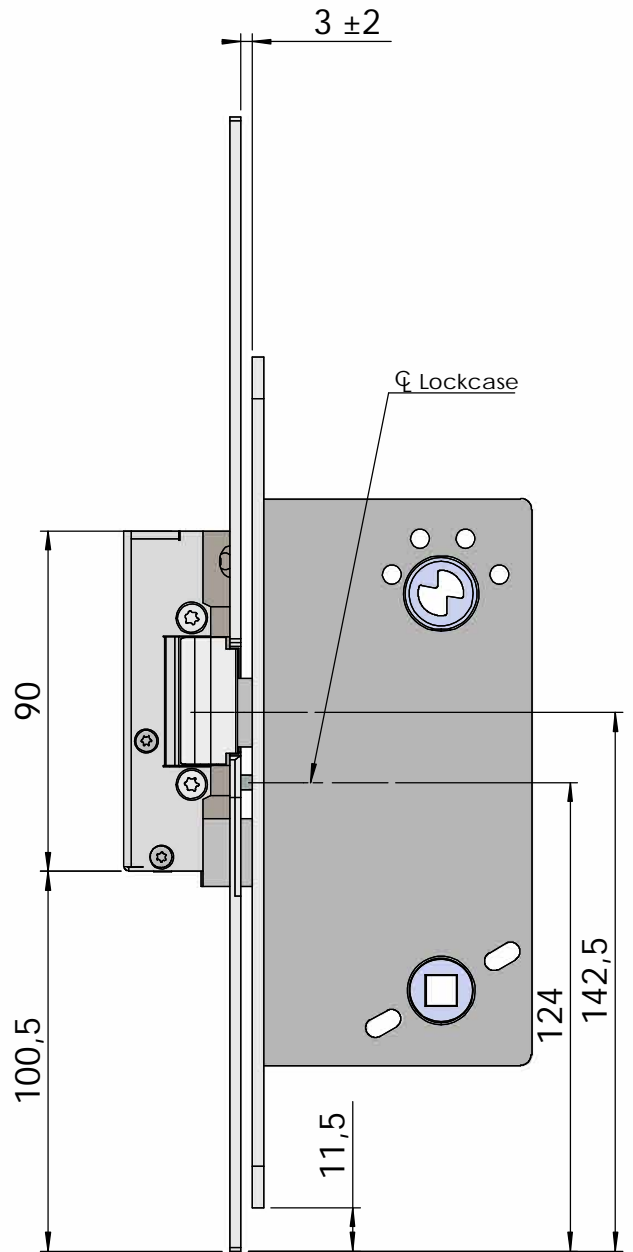

Montering för Modul

This document shall not be copied without owners written allowance and its content shall not be exposed for third part nor be used for unauthorized purpose.

Owner Stendals EI AB	Title/Description Stolpe för Step 40 som ersätter ST183-B Montering för Modul
Drawing no. ST4056	Scale 1:2