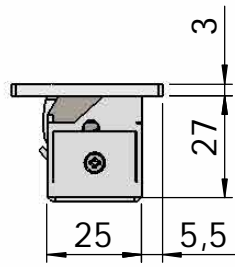

Montering för Modul

This document shall not be copied without owners written allowance and its content shall not be exposed for third part nor be used for unauthorized purpose.

Owner Stendals EI AB	Title/Description Stolpe för Step 40 som ersätter ST183-B Montering för Modul
Drawing no. ST4056	Scale 1:2